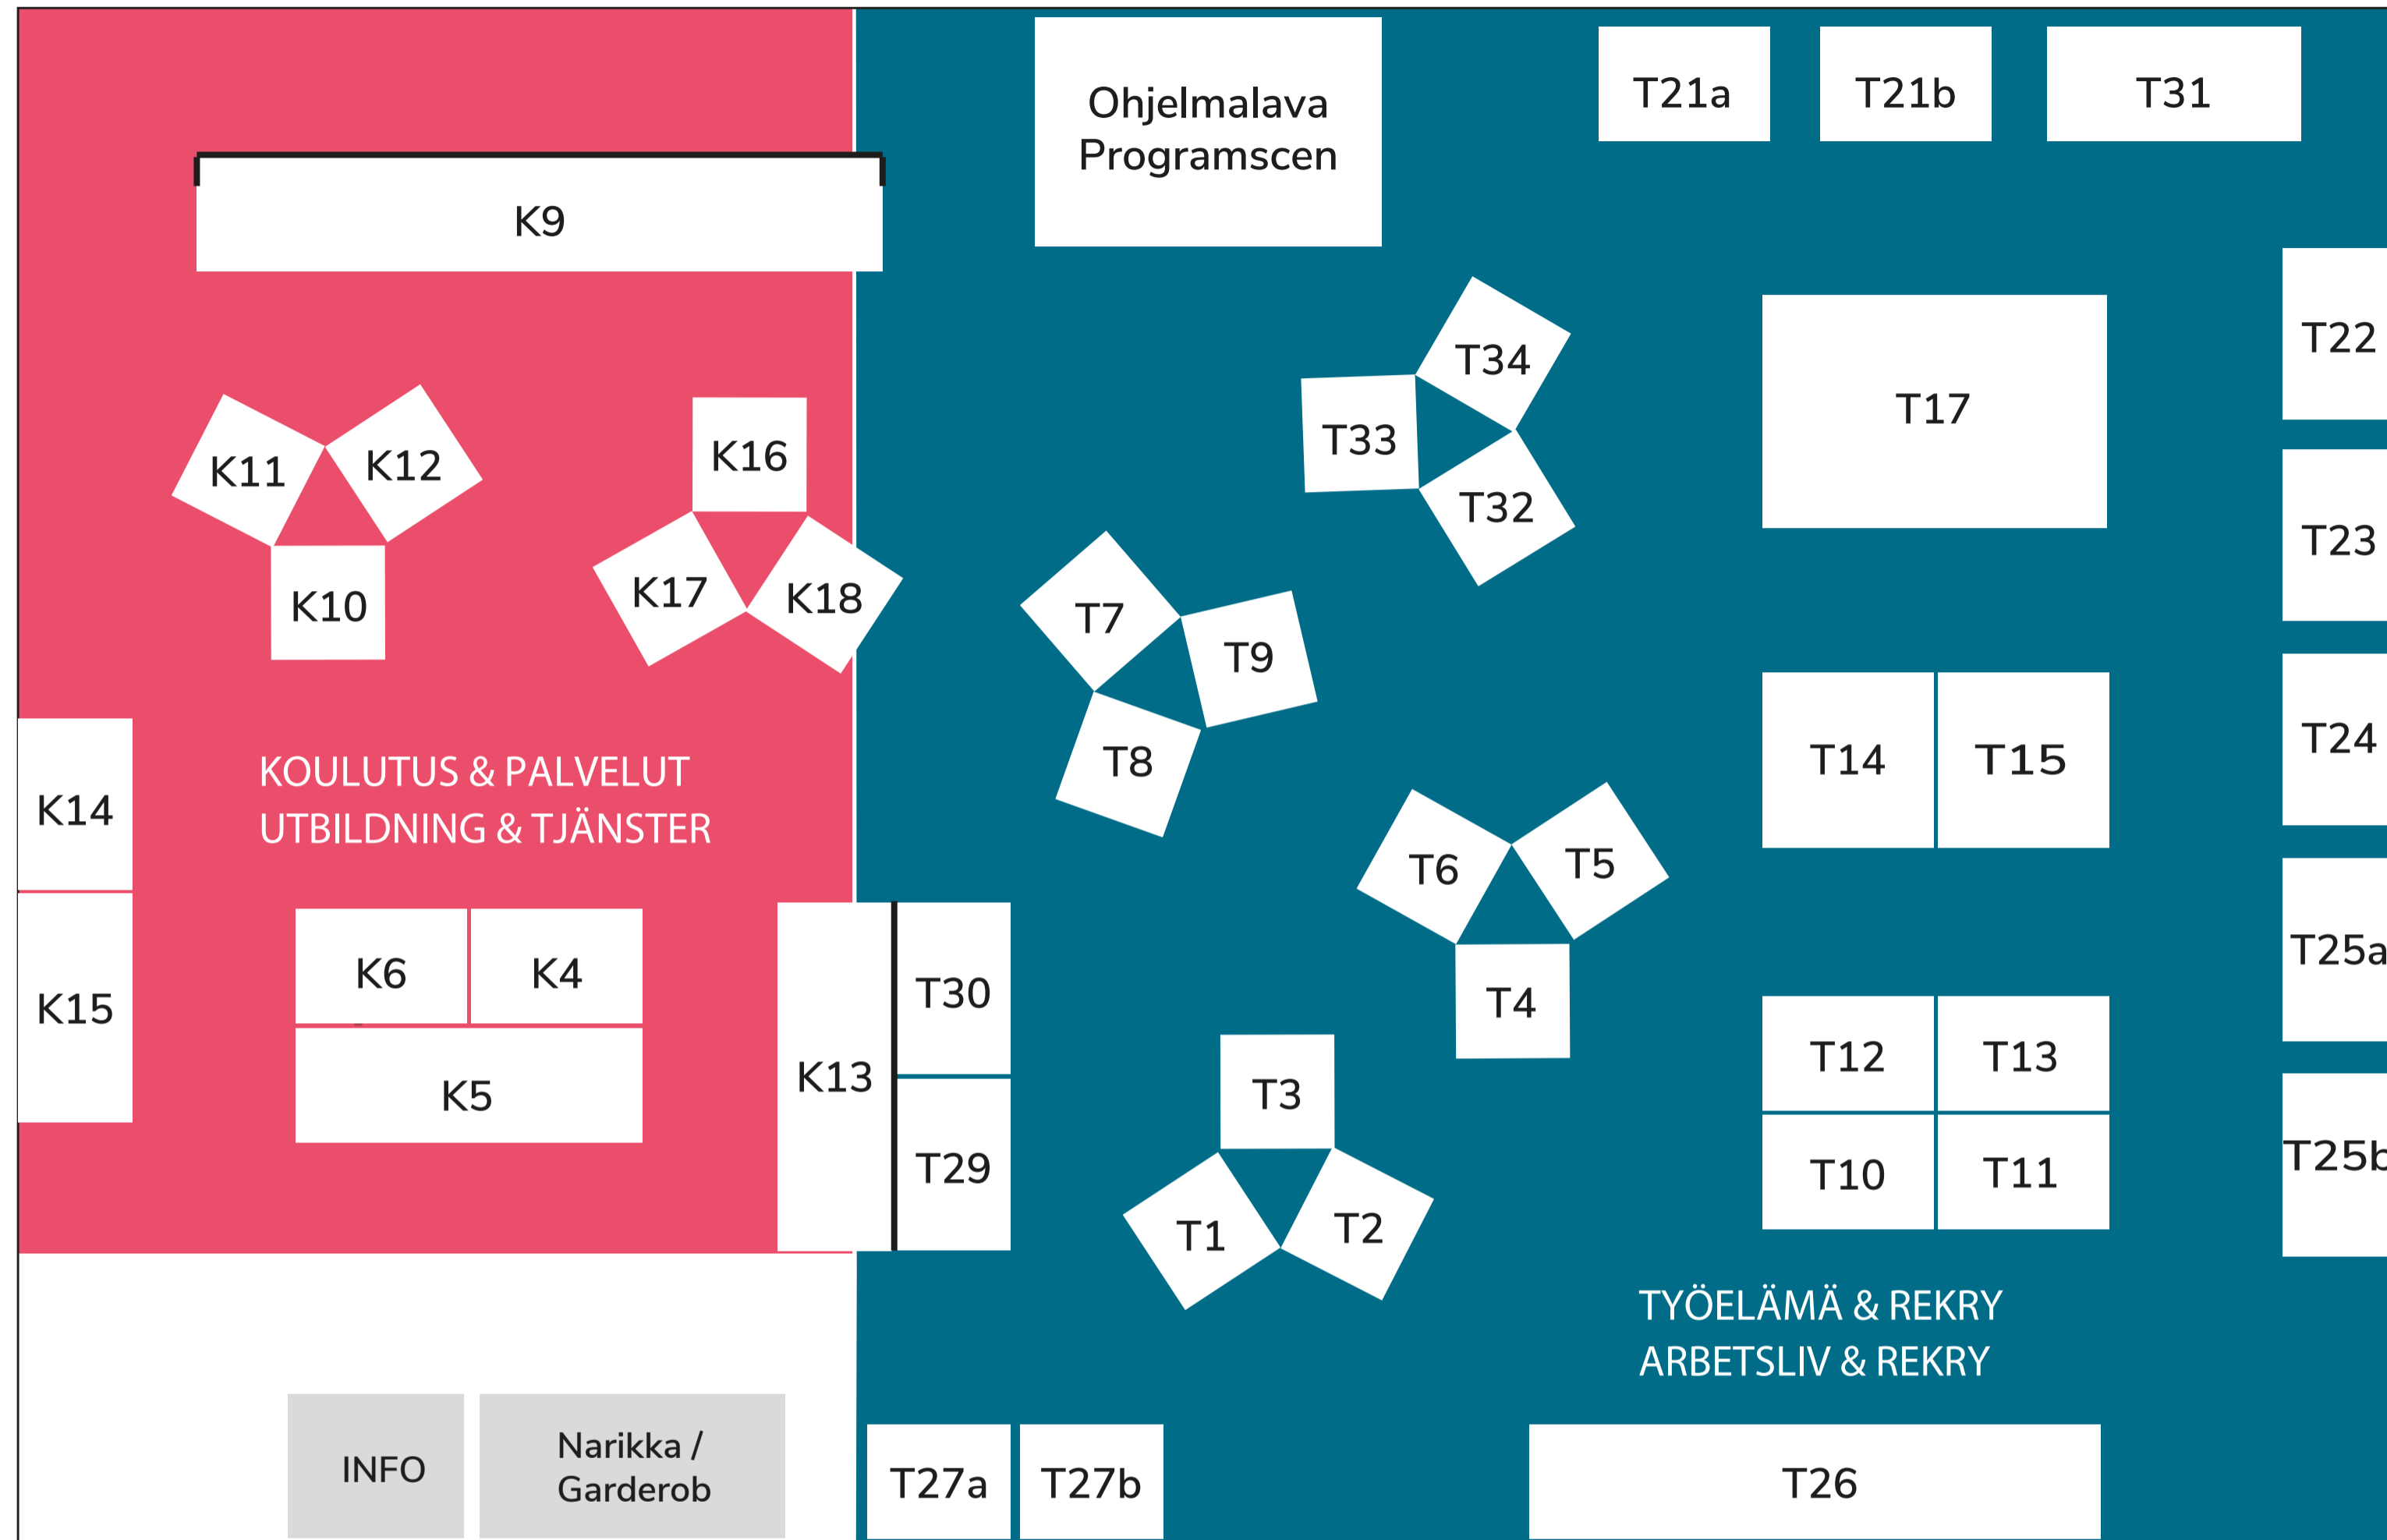

Aluekartta, Kampushalli Kokkola / Områdeskarta, Kampushallen Karleby

- T 3 Attendo oy
- T 25a Barona
- T 33 Beamex
- T 1 Best-Hall Oy
- T 6 BillerudKorsnäs Finland Oy, Pietarsaaren paperitehdas
- T 29 Boliden Kokkola Oy
- T 15 Bolt.Works Oy
- T 26 CABB Oy Kokkola
- T 5 Caverion Suomi Oy
- K 13 Centria-ammattikorkeakoulu
- T 24 Elisa Oyj
- T 12 Esperi Care Oy
- T 17 Eures Sverige
- T 26 Freeport Cobalt
- T 30 Fresh Servant Oy Ab
- T 2 Invalidiliitto Asumispalvelut Oy, Validia
- T 4 ISS Palvelut Oy
- T 21b JE Henkilöstöpalvelut Oy
- T 34 Julkisten /hyvinvointialojen liitto
- K 12 Kaustisen Evankelinen Opisto
- K 17 Kaustisen musiikkilukio
- T 26 Kokkola Industrial Park – KIP
- T 26 Kokkolan Energia
- T 21a Kokkolan Halpa-Halli Oy
- T 14 Kokkolan kaupunki - Karleby stad
- K 15 Kokkolan yliopistokeskus Chydenius
- K 9 Kpedu, Keski-Pohjanmaan ammattiopisto
- K 18 Kpedu, Ohjaavat mestarit -hanke
- K 10 Kuortaneen Urheiluopisto
- T 17 Nordjobb
- T 27b Osallisuudella ja yhteistyöllä sujuviin oppimispolkuihin -hanke
- T 9 Osuuskauppa KPO
- T 17 Pohjanmaan Ely-keskus
- T 31 Pohjanmaan poliisilaitos / Polisinrättningen i Österbotten
- T 17 Pohjanmaan TE-toimisto
- T 31 Poliisiammattikorkeakoulu - Polisyreshögskolan
- T 13 Prevex Oy Ab
- T 25b R-kioski Oy
- K 6 Seinäjoen ammattikorkeakoulu, Seamk
- K 11 Seurakuntaopisto
- T 32 Snellman Oy Ab
- T 10 Sundström Ab
- T 17 TalentCoastline
- T 11 Tallqvist Infra Oy
- T 27a Taloushallinnon ammattilaiset ry
- T 26 TETRA Chemicals Europe Oy
- T 22 Tuki- ja osaamiskeskus Eskoo
- T 26 Umicore Finland Oy
- T 8 Uniflex Suomi Oy
- T 7 UPM
- K 16 Utbildning Nord - Koulutus Nord
- K 4 Vaasan ammattikorkeakoulu, Vamk
- T 26 Yara Suomi
- K 14 Yrkesakademin i Österbotten
- K 5 Yrkeshögskolan Novia
- T 23 YTK-Yhdistys ry
- T 17 Åland