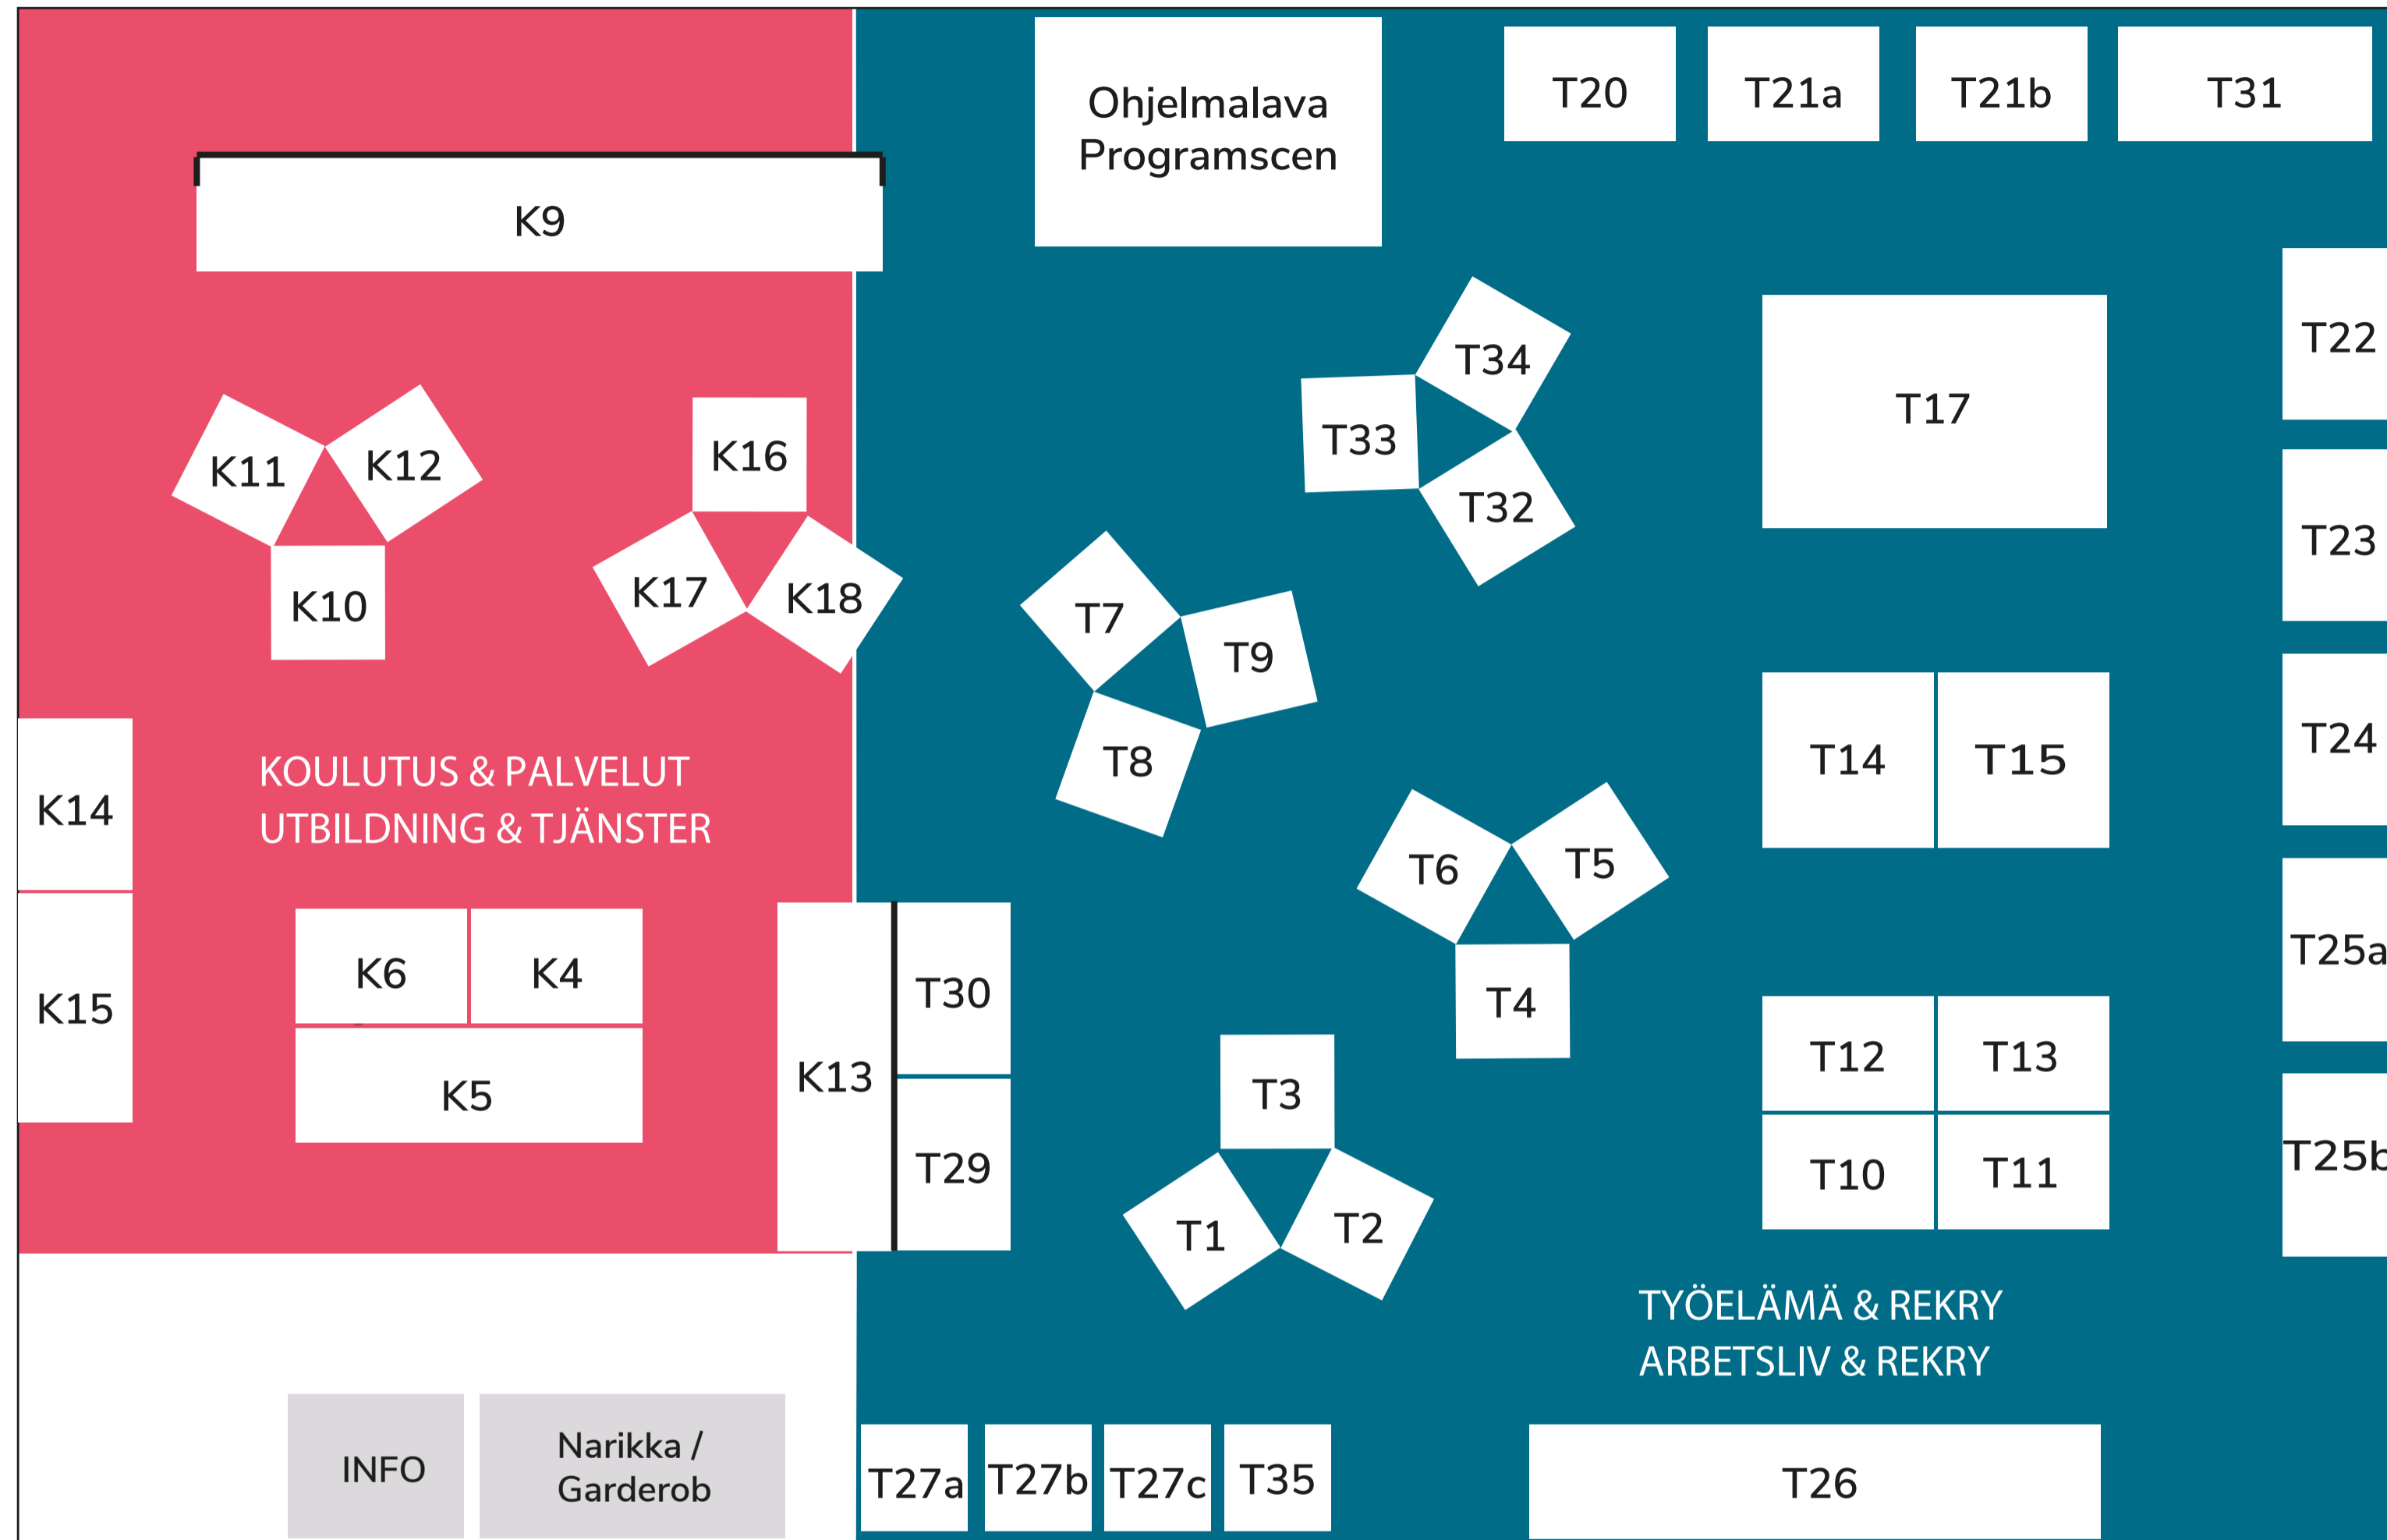

Aluekartta, Kampushalli Kokkola / Områdeskarta, Kampushallen Karleby

Näytteilleasettajat • Utställare

- T 35 Abilita Oy Ab
- T 3 Attendo oy
- T 25a Barona
- T 33 Beamex
- T 1 Best-Hall Oy
- T 6 BillerudKorsnäs Finland Oy, Pietarsaaren paperitehdas
- T 29 Boliden Kokkola Oy
- T 15 Bolt.Works Oy
- T 26 CABB Oy Kokkola
- T 5 Caverion Suomi Oy
- K 13 Centria-ammattikorkeakoulu
- T 24 Elisa Oyj
- T 12 Esperi Care Oy
- T 17 Eures Sverige
- T 26 Freeport Cobalt
- T 30 Fresh Servant Oy Ab
- T 2 Invalidiliitto Asumispalvelut Oy, Validia
- T 4 ISS Palvelut Oy
- T 21b JE Henkilöstöpalvelut Oy
- T 34 Julkisten /hyvinvointialojen liitto
- T 20 Kalajoen kaupunki
- K 12 Kaustisen Evankelinen Opisto
- K 17 Kaustisen musiikkilukio
- T 26 Kokkola Industrial Park - KIP
- T 26 Kokkolan Energia
- T 21a Kokkolan Halpa-Halli Oy
- T 14 Kokkolan kaupunki - Karleby stad
- K 15 Kokkolan yliopistokeskus Chydenius
- K 9 Kpedu, Keski-Pohjanmaan ammattiopisto
- K 18 Kpedu, Ohjaavat mestarit -hanke
- K 10 Kuortaneen Urheiluopisto
- T 17 Nordjobb
- T 27c Omapaja
- T 27b Osallisuudella ja yhteistyöllä sujuviin oppimispolkuihin -hanke
- T 9 Osuuskauppa KPO
- T 21b Pept
- T 17 Pohjanmaan Ely-keskus
- T 31 Pohjanmaan poliisilaitos / Polisinrättningen i Österbotten
- T 17 Pohjanmaan TE-toimisto
- T 31 Poliisiammattikorkeakoulu - Polisyreshögskolan
- T 13 Prevx Oy Ab
- T 25b R-kioski Oy
- K 6 Seinäjoen ammattikorkeakoulu, Seamk
- K 11 Seurakuntaopisto
- T 32 Snellman Oy Ab
- T 10 Sundström Ab
- T 17 TalentCoastline
- T 11 Tallqvist Infra Oy
- T 27a Taloushallinnon ammattilaiset ry
- T 26 TETRA Chemicals Europe Oy
- T 22 Tuki- ja osaamiskeskus Eskoo
- T 26 Umicore Finland Oy
- T 8 Uniflex Suomi Oy
- T 7 UPM
- K 16 Utbildning Nord - Koulutus Nord
- K 4 Vaasan ammattikorkeakoulu, Vamk
- T 26 Yara Suomi
- K 14 Yrkesakademin i Österbotten
- K 5 Yrkeshögskolan Novia
- T 23 YTK-Yhdistys ry
- T 17 Åland